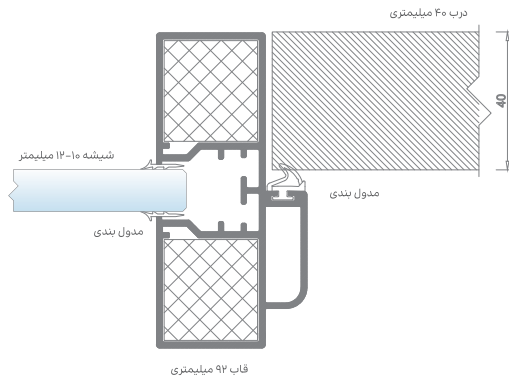

فریم چهارچوب آلومینیومی جهت درب های شیشه ای و چوبی