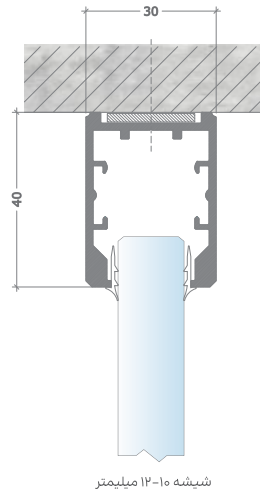

دستگیره ها

جزئیات اجرایی

Construction Details

زانر کف آلومینیومی

زانر سقف آلومینیومی

فریم چهارچوب آلومینیومی جهت درب های شیشه ای و چوبی

همکاری با برترین معماران

علیرضا تغابنی