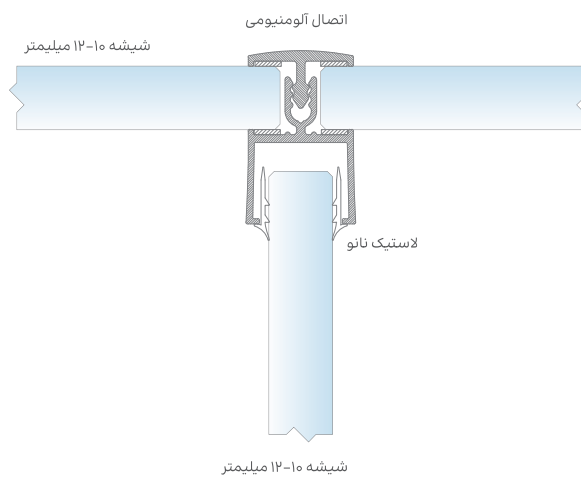

پارتیشن های دو جداره

Partition System Double Glazed

فریملس ساده
فریملس با لاین نوری
فریملس با پرده کرکره

پارتیشن دوجداره، راهکاری برای ایجاد فضاهایی حرفه ای، آرام و مدرن

این سیستم با دو لایه شیشه سکوریت ۸ میلیمتری و فاصله های مهندسی شده میان آنها، علاوه بر ارتقاء زیبایی محیط، عملکردی ممتاز در عایق صوتی و حرارتی ارائه میدهد. ساختار آلومینیومی مقاوم، امکان تعبیه پرده داخلی، عبور زیرساخت های هوشمند، و حفظ مطلوب حریم خصوصی، پارتیشن دوجداره را به انتخابی ایده آل برای دفاتر مدیریت، شرکت های معتبر، مراکز درمانی و فضاهای کنفرانسی تبدیل کرده است. ترکیب طراحی دقیق، کارایی بالا و کیفیت ساخت، محیطی منظم و آرام برای فعالیت های حرفه ای فراهم می آورد.

درب های لولایی در سیستم پارتیشن

درب های لولایی یکی از رایج ترین و کاربردی ترین گزینه ها در سیستم پارتیشن اداری و تجاری هستند. این درب ها با لولا به فریم متصل می شوند و با بازشو به سمت داخل یا خارج، دسترسی آسان و مطمئن به فضاها را فراهم میکنند. طراحی ساده و در عین حال زیبای آنها قابلیت هماهنگی با انواع پارتیشن شیشه ای یا ام دی اف را دارد و میتوان از یراق آلات متنوع برای افزایش زیبایی و دوام استفاده کرد. درب های لولایی به دلیل عملکرد مطمئن، دوام بالا و قابلیت سفارشی سازی، انتخابی ایده آل برای محیط های کاری مدرن به شمار میروند.

دستگیره ها

جزئیات اجرایی

Construction Details

زانر کف آلومینیومی

زانر سقف آلومینیومی

فریم چهارچوب آلومینیومی جهت درب های شیشه ای و چوبی

همکاری با برترین معماران

علیرضا تغابنی