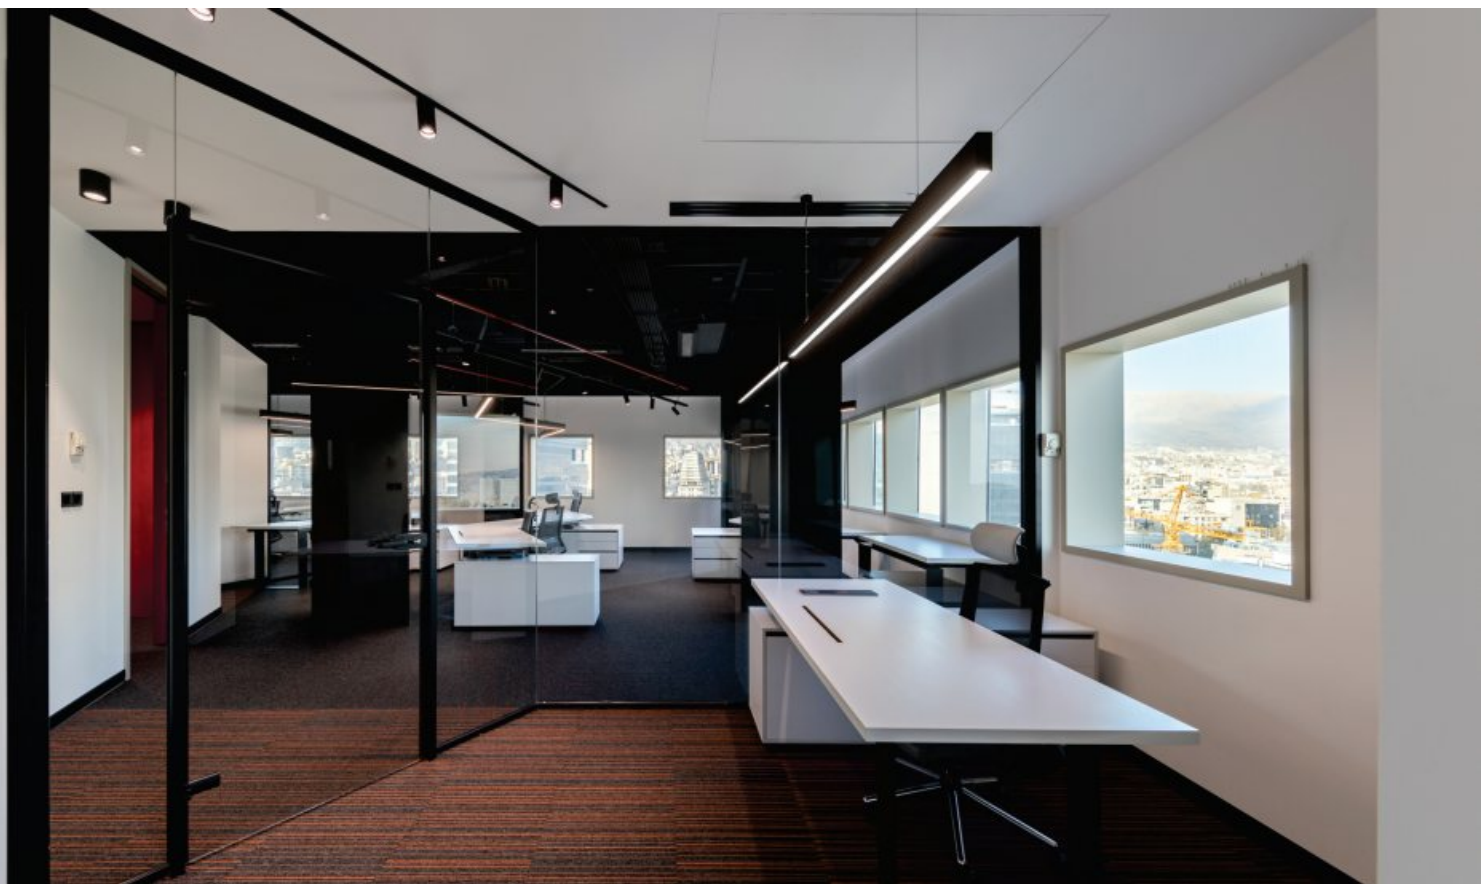

پارتیشن های تک جداره
Partition System
Single Glazed

فریملس
ارتفاع کوتاه
ارتفاع بلند
نیویورکی
منحنی
هوشمند

زیبایی، سادگی و نور در یک قاب شیشه ای

پارتیشن تکجداره، راهکاری مدرن برای تقسیم بندی فضاهای داخلی است که با استفاده از شیشه سکوریت یا لمینت، جلوه ای شفاف، مینیمال و امروزی به محیط می بخشد. این نوع پارتیشن با دارا بودن تنها یک لایه شیشه ۱۰ میلیمتری، برای فضاهایی که نیاز به روشنایی طبیعی، شفافیت بصری و طراحی باز دارند، انتخابی ایده آل محسوب میشود. پارتیشن های تکجداره، انتخابی هوشمندانه برای فضاهای اداری، فروشگاه، مراکز درمانی و محیط هایی هستند که زیبایی، عملکرد و سرعت اجرا در آنها اهمیت دارد.

ویژگی پارتیشن های تک جداره

- ایجاد فضای اداری مدرن
- اشغال حجم کمی از فضا
- دارای قابلیت جابجایی
- عایق صوتی تا ۳۵-۴۰ دسیبل
- انعطاف در طراحی و زیبایی

پارتیشن با شیشه منحنی

با استفاده از شیشه های خم سکوریت یا لمینت، جلوه ای نرم، سیال و چشم گیر به فضا می بخشد. این نوع پارتیشن برای محیط های خاص، مدیریتی و لوکس طراحی شده و با فرم منحنی خود، حس معماری ارگانیک و مدرن را تقویت می کند. استفاده از براق آلات مخصوص و اجرای سفارشی، آن را به گزینه ای ممتاز برای طراحی فضاهای نمایشگاهی و برندینگ تبدیل کرده است.

پارتیشن با شیشه هوشمند

پارتیشن با شیشه هوشمند، نسل جدیدی از جدا کننده های مدرن هستند که با استفاده از فناوری تغییر حالت شیشه از شفاف به مات، امکان مدیریت نور، دید و حریم خصوصی را تنها با فشردن یک کلید فراهم می کنند. این نوع پارتیشن علاوه بر ظاهر لوکس و مدرن، راهکاری انعطاف پذیر برای فضاهای اداری، تجاری و مدیریتی به شمار می رود. قابلیت تغییر حالت شیشه از شفاف به مات در کسری از ثانیه، افزایش سطح حریم خصوصی بدون نیاز به پرده یا پوشش اضافی، ظاهری مدرن و مینیمال مناسب فضاهای لوکس و مدیریتی، امکان استفاده به عنوان پرده پروژکتور در اتاق جلسات، صرفه جویی در مصرف انرژی با کنترل نور طبیعی از ویژگی های این نوع پارتیشن است .