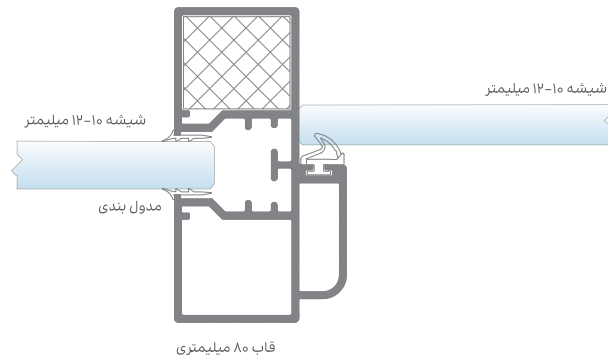

دستگیره ها

جزئیات اجرایی

Construction Details

زانر کف آلومینیومی

زانر سقف آلومینیومی

فریم چهارچوب آلومینیومی جهت درب های شیشه ای و چوبی

همکاری با برترین معماران

علیرضا تغابنی