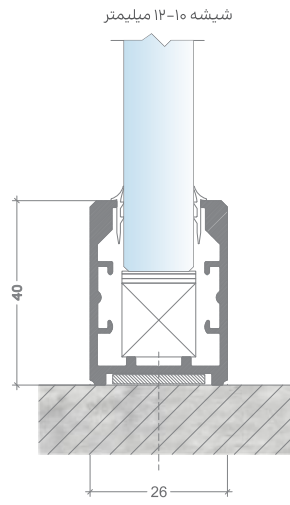

زانر کف آلومینیومی