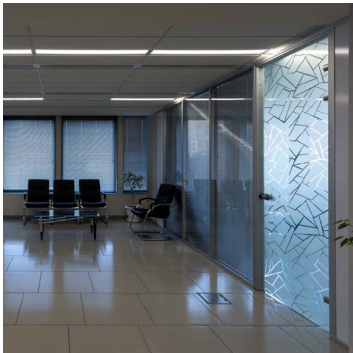

DIKA
DIEA ASIA COMPANY

برج جام

استیکر