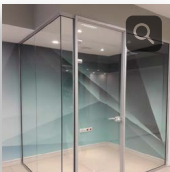

درب فریم دار

DIKA
DIKA ASIA COMPANY

All contents are owned by
Dika Asia company.