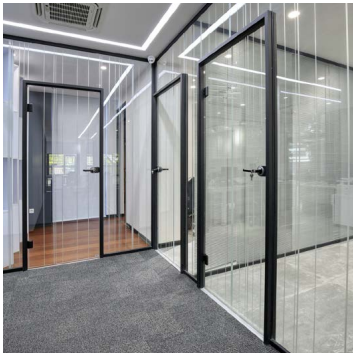

DIKA
DIKA ASIA COMPANY

شرکت تکنوآجر

پارتیشن تکجداره فریم لس بلند