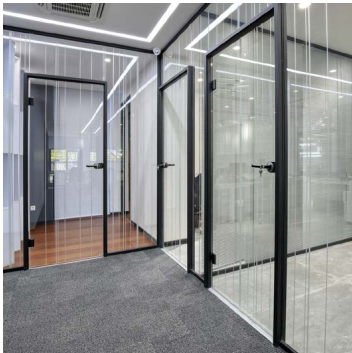

DICA
DICA ASIA COMPANY

درب فریم دار