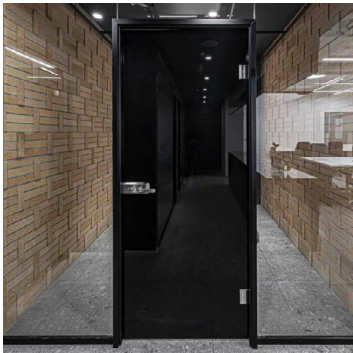

شیشه هوشمند

پشت چسب دار

فیلم های هوشمند پشت چسب دار قابلیت نصب روی انواع شیشه از پیش نصب شده، در کوتاه ترین زمان را در ا می باشد.

لمینیت

با توجه به حساسیت فیلم های هوشمند به رطوبت و همچنین تابش مستقیم نور خورشید استفاده از آن در این شرایط توصیه نمی شود به همین دلیل با لمینیت کردن طرح های هوشمند امکان استفاده از شیشه های هوشمند در حمام، استخر، فضاهای در معرض تابش مستقیم خورشید و یا ضربه پیشنهاد می گردد.