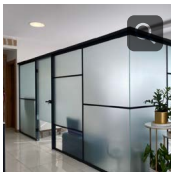

پارتیشن تکجداره فریم لس مشبک

DIKA
DIKA ASIA COMPANY

All contents are owned by
Dika Asia company.